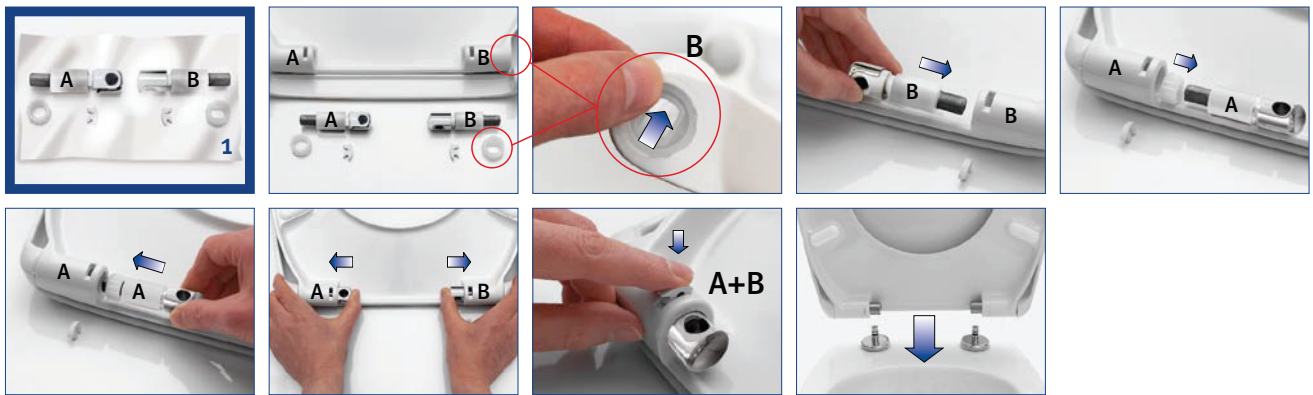

für folgende Ausführungen:

- Wandtiefspülklosett
- Wandflachspülklosett
- Standtiefspülklosett
- Standflachspülklosett
- Standtiefspülkombination

Produkt

WC-Sitz Softclosing

Artikel-Nr.

E712701

Material

Duroplast

kg

2,03

Softclosing

Scharnier-Set mit Befestigung **A** für Keramik mit Sackloch und mit Kippschraub-Befestigung **B** für Durchgangsloch in der Keramik.

Pos.	Bezeichnung	Ersatzteil-Nr.	Liefermenge
1	Scharnier-Set kompl. für Sitz E712701	EV287AA	2 Scharniere
1	Softclosing-Dämpfer ab 12/2010 E7127	T299067	Set kompl.
1	Softclosing-Dämpfer bis 11/2010 E7127	EV26667	Set kompl.

Pos.	Bezeichnung	Ersatzteil-Nr.	Liefermenge
10	Puffer-Set kompl.	EV28567	siehe 11+12
11	Puffer-Deckel		4 Stück
12	Puffer-Sitzring		4 Stück

Einbau Softclosing

1 Version A

2 Version B

1A Ausbau Softclosing