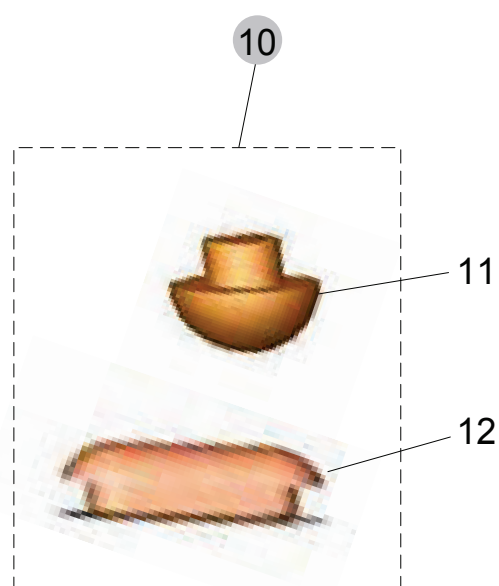

für folgende Ausführungen:

- Wandtiefspülklosett
- Wandflachspülklosett
- Standtiefspülklosett
- Standflachspülklosett
- Standtiefspülkombination

Produkt

WC-Sitz Softclosing

Artikel-Nr.

E712701

Material

Duroplast

kg

2,03

Softclosing

Scharnier-Set mit Befestigung **A** für Keramik mit Sackloch und mit Kippschraub-Befestigung **B** für Durchgangsloch in der Keramik.

Pos.	Bezeichnung	Ersatzteil-Nr.	Liefermenge
1	Scharnier-Set kompl. für Sitz E712701	EV287AA	2 Scharniere
1	Softclosing-Dämpfer ab 12/2010 E7127	T299067	Set kompl.
1	Softclosing-Dämpfer bis 11/2010 E7127	EV26667	Set kompl.