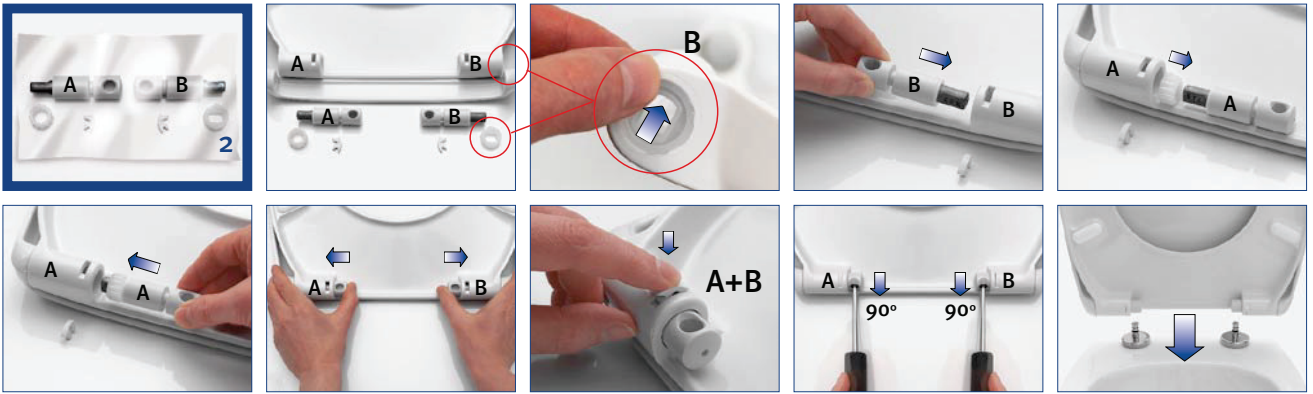

kg

2,03

Softclosing

Scharnier-Set mit Befestigung **A** für Keramik mit Sackloch und mit Kippschraub-Befestigung **B** für Durchgangsloch in der Keramik.

Pos.	Bezeichnung	Ersatzteil-Nr.	Liefermenge
1	Scharnier-Set kompl. für Sitz E712701	EV287AA	2 Scharniere
1	Softclosing-Dämpfer ab 12/2010 E7127	T299067	Set kompl.
1	Softclosing-Dämpfer bis 11/2010 E7127	EV26667	Set kompl.

Pos.	Bezeichnung	Ersatzteil-Nr.	Liefermenge
10	Puffer-Set kompl.	EV28567	siehe 11+12
11	Puffer-Deckel		4 Stück
12	Puffer-Sitzring		4 Stück

Einbau Softclosing

1 Version A

2 Version B

1A Ausbau Softclosing