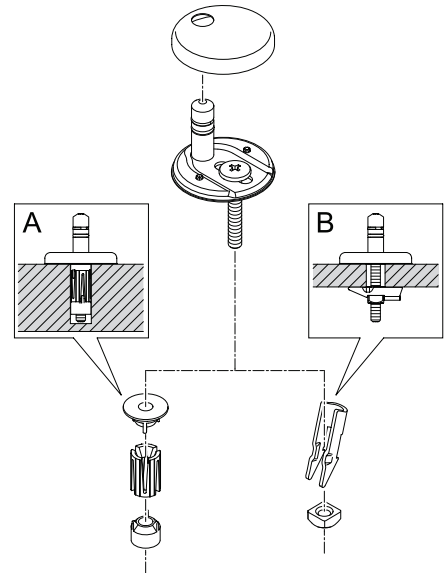

kg

2,03

Softclosing

Scharnier-Set mit Befestigung **A** für Keramik mit Sackloch und mit Kippschraub-Befestigung **B** für Durchgangsloch in der Keramik.

Pos.	Bezeichnung	Ersatzteil-Nr.	Liefermenge
1	Scharnier-Set kompl. für Sitz E712701	EV287AA	2 Scharniere
1	Softclosing-Dämpfer ab 12/2010 E7127	T299067	Set kompl.
1	Softclosing-Dämpfer bis 11/2010 E7127	EV26667	Set kompl.

Pos.	Bezeichnung	Ersatzteil-Nr.	Liefermenge
10	Puffer-Set kompl.	EV28567	siehe 11+12
11	Puffer-Deckel		4 Stück
12	Puffer-Sitzring		4 Stück

Einbau Softclosing

1 Version A

2 Version B

1A Ausbau Softclosing