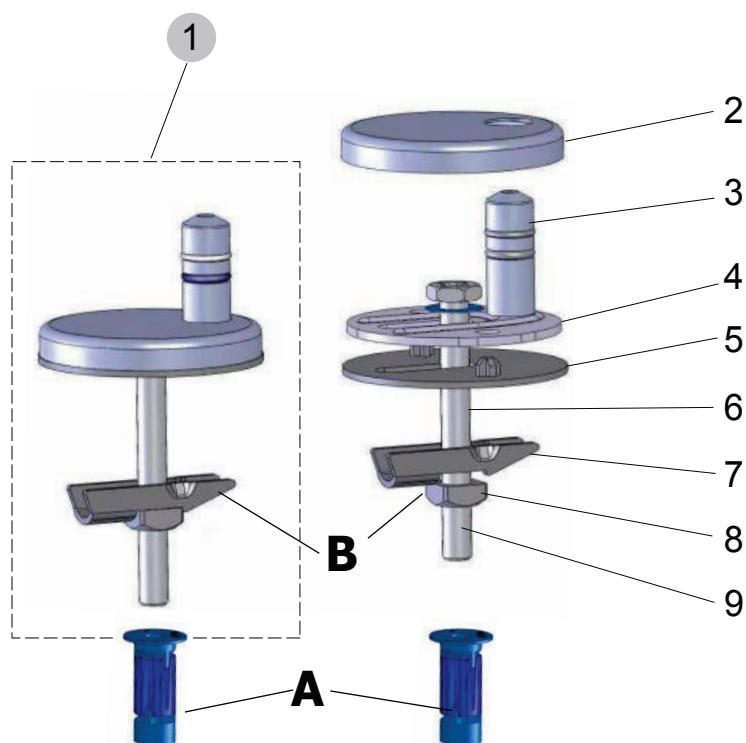

für folgende Ausführungen:

- Wandtiefspülklosett
- Wandflachspülklosett
- Standtiefspülklosett
- Standflachspülklosett
- Standtiefspülkombination

Produkt

WC-Sitz Softclosing

Artikel-Nr.

E712701

Material

Duroplast

kg

2,03

Softclosing

Scharnier-Set mit Befestigung **A** für Keramik mit Sackloch und mit Kippschraub-Befestigung **B** für Durchgangsloch in der Keramik.

Pos.	Bezeichnung	Ersatzteil-Nr.	Liefermenge
1	Scharnier-Set kompl. für Sitz E712701	EV287AA	2 Scharniere
1	Softclosing-Dämpfer ab 12/2010 E7127	T299067	Set kompl.
1	Softclosing-Dämpfer bis 11/2010 E7127	EV26667	Set kompl.

Pos.	Bezeichnung	Ersatzteil-Nr.	Liefermenge
10	Puffer-Set kompl.	EV28567	siehe 11+12
11	Puffer-Deckel		4 Stück
12	Puffer-Sitzring		4 Stück

Einbau Softclosing

1 Version A

2 Version B

1A Ausbau Softclosing